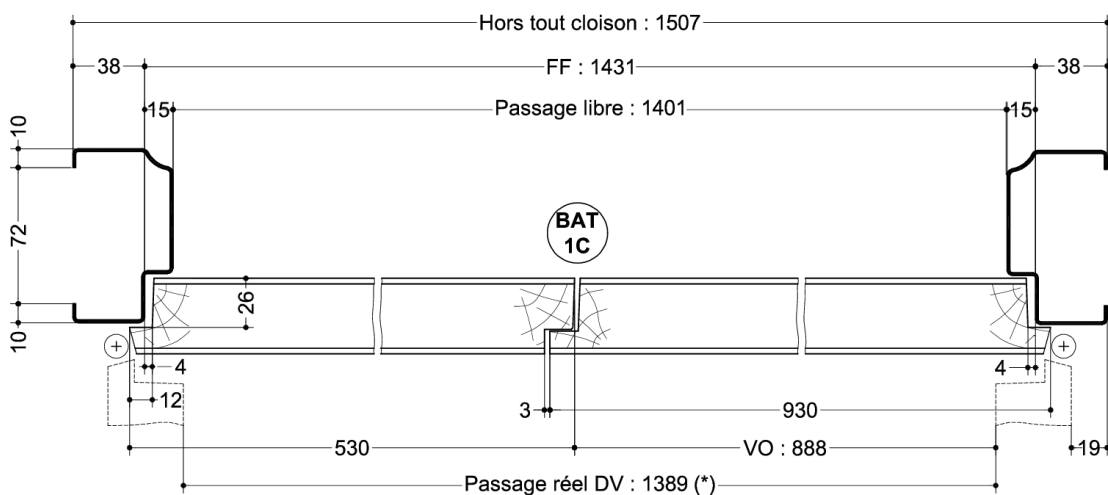

## Bloc porte bois de distribution alvéolaire - à recouvrement

Double vantail - Simple action  
Neuf  
Huisserie/bâti métallique

**STANDARD  
S02S-T07**

PROCES VERBAUX	PERFORMANCES	AUTRES INFORMATIONS
	 -  -  -  -  -  -	<ul style="list-style-type: none"><li>FDES : n° 14</li><li>Poids du vantail (kg/m<sup>2</sup>) : 7,5</li><li>Classe d'émission COV : A+</li></ul>

### INFORMATIONS COMPLEMENTAIRES

<b>Les + DEYA</b>	<ul style="list-style-type: none"><li>Bloc porte de distribution double vantail, jusqu'à 2440 x 930 mm</li><li>Large choix d'options et de finitions de porte.</li></ul>
-------------------	--