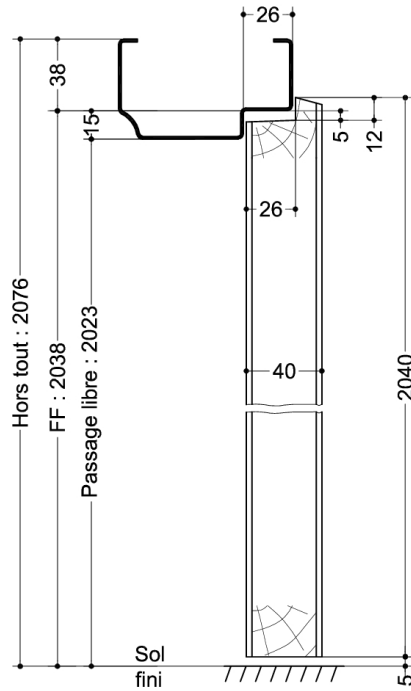

## Bloc porte bois de distribution alvéolaire - à recouvrement

Double vantail - Simple action  
Neuf  
Huisserie/bâti métallique

**STANDARD  
S02S-T07**

PROCES VERBAUX	PERFORMANCES	AUTRES INFORMATIONS
	 -  -  -  -  -  -	<ul style="list-style-type: none"><li>FDES : n° 14</li><li>Poids du vantail (kg/m<sup>2</sup>) : 7,5</li><li>Classe d'émission COV : A+</li></ul>

TYPE D'HUISSERIE	SUPPORT	VANTAIL		Dimension vantail	
		Cadre porte	Ep	Hauteur	Largeur
Banchée; Scellée	Tous supports	Sapin du nord, renfort de serrure	40	1440 à 2440 au pas de 100	DVE : 430 à 930 DVI : 0 : 730 à 930 + SF : 430 à 830

### INFORMATIONS COMPLEMENTAIRES

<b>Les + DEYA</b>	<ul style="list-style-type: none"><li>Bloc porte de distribution double vantail, jusqu'à 2440 x 930 mm</li><li>Large choix d'options et de finitions de porte.</li></ul>
-------------------	--