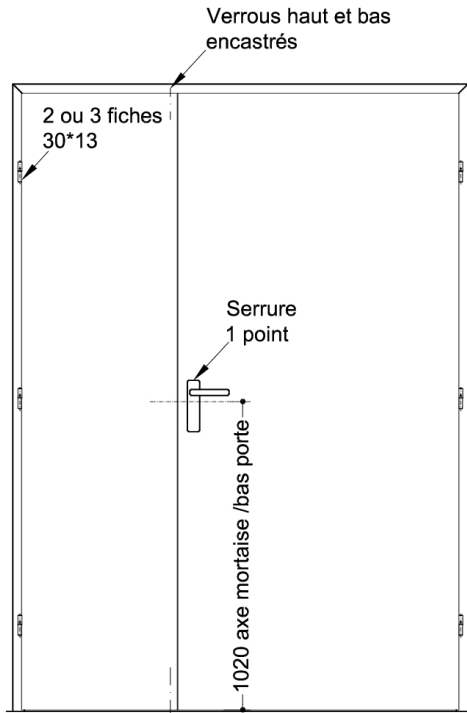

## Bloc porte bois de distribution alvéolaire - à recouvrement

Double vantail - Simple action  
Neuf  
Huisserie/bâti métallique

**STANDARD  
S02S-T07**

PROCES VERBAUX	PERFORMANCES	AUTRES INFORMATIONS
	 -  -  -  -  -  -	<ul style="list-style-type: none"><li>FDES : n° 14</li><li>Poids du vantail (kg/m<sup>2</sup>) : 7,5</li><li>Classe d'émission COV : A+</li></ul>

### EQUIPEMENTS DE BASE

<b>Huisserie</b>	Type d'huissierie : voir tableau ci-dessus Finition : Peinture de protection appliquée par cataphorèse Talon de 10 mm Epaisseur mini support : 50
<b>Vantail</b>	Type de vantail : A recouvrement Ame : Alvéolaire Revêtement : Parements MDF; Prépeint Jonction double vantail : Battement tiercé
<b>Ferrage</b>	fiches de 30x13 avec fiches femelles sur porte
<b>Fermeture</b>	Serrure mécanique à mortaiser : 1 point axe à 50 mm Verrous encastrés haut et bas

### INFORMATIONS COMPLEMENTAIRES

<b>Les + DEYA</b>	<ul style="list-style-type: none"><li>Bloc porte de distribution double vantail, jusqu'à 2440 x 930 mm</li><li>Large choix d'options et de finitions de porte.</li></ul>
-------------------	--