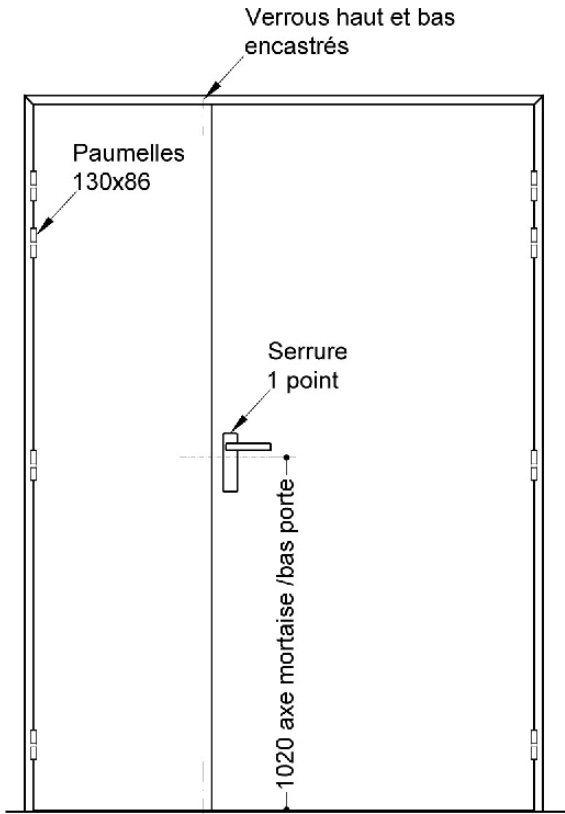

Bloc porte bois de distribution

alvéolaire - chant droit

Double vantail - Simple action

Neuf

Huissierie/bâti métallique

**STANDARD
S02S-T05**

PROCES VERBAUX	PERFORMANCES	AUTRES INFORMATIONS
	 -  -  -  -  -  -	<ul style="list-style-type: none">FDES : n° 14Poids du vantail (kg/m²) : 7,5Classe d'émission COV : A+

TYPE D'HUISSIERIE	SUPPORT	VANTAIL		Dimension vantail	
		Cadre porte	Ep	Hauteur	Largeur
Banchée; Scellée	Tous supports	Sapin du nord, renfort de serrure	40	1440 à 2440 au pas de 100	DVE : 430 à 930 DVI : 0 : 730 à 930 + SF : 430 à 830

EQUIPEMENTS DE BASE	
Huissierie	Type d'huissierie : voir tableau ci-dessus Finition : Peinture de protection appliquée par cataphorèse Talon de 10 mm Epaisseur mini support : 50
Vantail	Type de vantail : Chant droit Ame : Alvéolaire Revêtement : Parements MDF; Prépeint Jonction double vantail : Battement tiercé
Ferrage	Paumelles universelles 130x86
Fermeture	Serrure mécanique à mortaiser : 1 point axe à 50 mm Verrous encastrés haut et bas

INFORMATIONS COMPLEMENTAIRES	
Les + DEYA	<ul style="list-style-type: none">Bloc porte de distribution double vantail, jusqu'à 2440 x 930 mmLarge choix d'options et de finitions de porte.

(* unité de passage à respecter selon réglementation et PMR. cf. annexes)