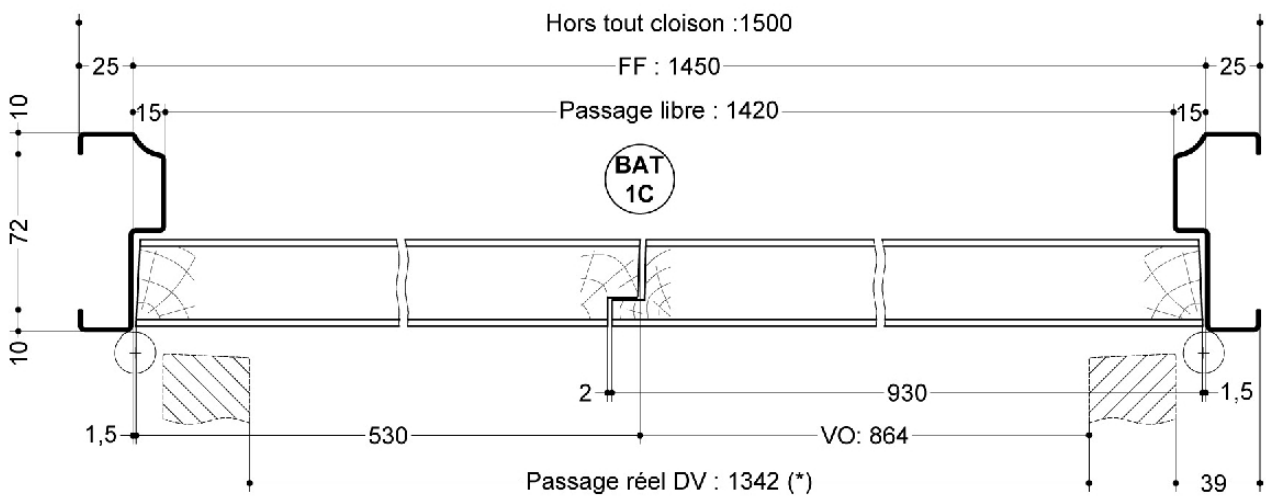

Bloc porte bois de distribution

alvéolaire - chant droit

Double vantail - Simple action

Neuf

Huissierie/bâti métallique

**STANDARD
S02S-T05**

PROCES VERBAUX	PERFORMANCES	AUTRES INFORMATIONS
	 -  -  -  -  -  -	<ul style="list-style-type: none">FDES : n° 14Poids du vantail (kg/m²) : 7,5Classe d'émission COV : A+

TYPE D'HUISSIERIE	SUPPORT	VANTAIL		Dimension vantail	
		Cadre porte	Ep	Hauteur	Largeur
Banchée; Scellée	Tous supports	Sapin du nord, renfort de serrure	40	1440 à 2440 au pas de 100	DVE : 430 à 930 DVI : 0 : 730 à 930 + SF : 430 à 830

INFORMATIONS COMPLEMENTAIRES	
Les + DEYA	<ul style="list-style-type: none">Bloc porte de distribution double vantail, jusqu'à 2440 x 930 mmLarge choix d'options et de finitions de porte.

(* unité de passage à respecter selon réglementation et PMR. cf. annexes)