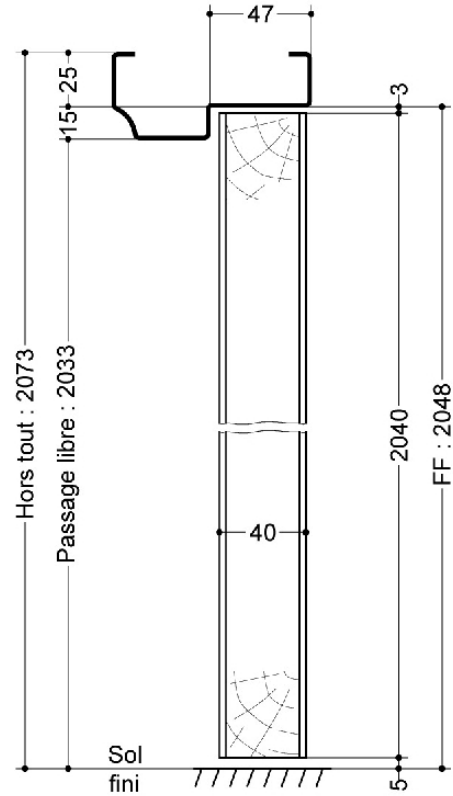

Bloc porte bois de distribution

alvéolaire - chant droit

Double vantail - Simple action

Neuf

Huissierie/bâti métallique

**STANDARD
S02S-T05**

PROCES VERBAUX	PERFORMANCES	AUTRES INFORMATIONS
	 -  -  -  -  -  -	<ul style="list-style-type: none">FDES : n° 14Poids du vantail (kg/m²) : 7,5Classe d'émission COV : A+

TYPE D'HUISSIERIE	SUPPORT	VANTAIL		Dimension vantail	
		Cadre porte	Ep	Hauteur	Largeur
Banchée; Scellée	Tous supports	Sapin du nord, renfort de serrure	40	1440 à 2440 au pas de 100	DVE : 430 à 930 DVI : 0 : 730 à 930 + SF : 430 à 830

EQUIPEMENTS DE BASE	
Huissierie	Type d'huissierie : voir tableau ci-dessus Finition : Peinture de protection appliquée par cataphorèse Talon de 10 mm Epaisseur mini support : 50
Vantail	Type de vantail : Chant droit Ame : Alvéolaire Revêtement : Parements MDF; Prépeint Jonction double vantail : Battement tiercé
Ferrage	Paumelles universelles 130x86
Fermeture	Serrure mécanique à mortaiser : 1 point axe à 50 mm Verrous encastrés haut et bas

INFORMATIONS COMPLEMENTAIRES	
Les + DEYA	<ul style="list-style-type: none">Bloc porte de distribution double vantail, jusqu'à 2440 x 930 mmLarge choix d'options et de finitions de porte.

(* unité de passage à respecter selon réglementation et PMR. cf. annexes)