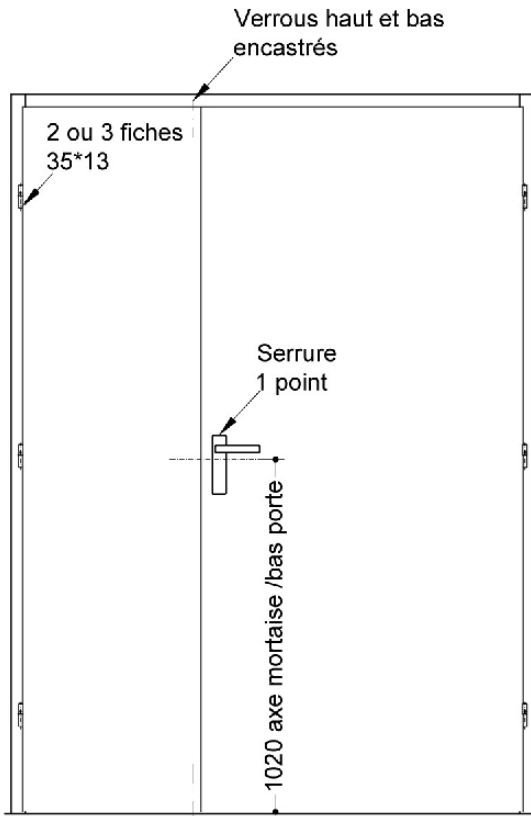

Bloc porte bois de distribution alvéolaire - à recouvrement

Double vantail - Simple action

Neuf

Huisserie/bâti bois

**STANDARD
S02S-T03**

PROCES VERBAUX	PERFORMANCES	AUTRES INFORMATIONS
	 -  -  -  -  -  -	<ul style="list-style-type: none">FDES : n° 13Poids du vantail (kg/m²) : 7,5Classe d'émission COV : A+

TYPE D'HUISSERIE	SUPPORT	VANTAIL		Dimension vantail	
		Cadre porte	Ep	Hauteur	Largeur
Sapin	Tous supports	Sapin du nord, renfort de serrure	40	1440 à 2440 au pas de 100	DVE : 430 à 930 DVI : 0 : 730 à 930 + SF : 430 à 830

EQUIPEMENTS DE BASE	
Huisserie	Type d' huisserie : voir tableau ci-dessus Section : 68 x 58 Finition : Brute Talon de 35 mm
Vantail	Type de vantail : A recouvrement Ame : Alvéolaire Revêtement : Parements MDF; Prépeint Jonction double vantail : Battement tiercé
Ferrage	fiches de 35x13 avec fiches femelles sur porte
Fermeture	Serrure mécanique à mortaiser : 1 point axe à 50 mm Verrous encastrés haut et bas

INFORMATIONS COMPLEMENTAIRES	
Les + DEYA	<ul style="list-style-type: none">Bloc porte de distribution double vantail, jusqu'à 2440 x 930 mmLarge choix d'options et de finitions de porte.

(* unité de passage à respecter selon réglementation et PMR. cf. annexes)