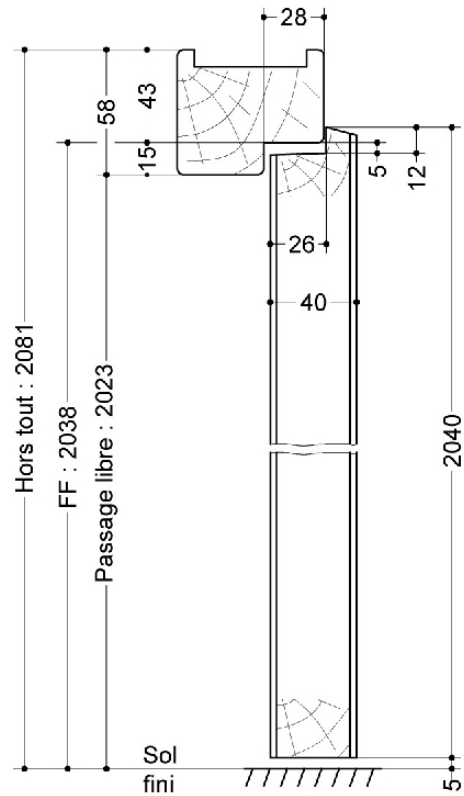

Bloc porte bois de distribution alvéolaire - à recouvrement

Double vantail - Simple action

Neuf

Huisserie/bâti bois

**STANDARD
S02S-T03**

PROCES VERBAUX	PERFORMANCES	AUTRES INFORMATIONS
	 -  -  -  -  -  -	<ul style="list-style-type: none">FDES : n° 13Poids du vantail (kg/m²) : 7,5Classe d'émission COV : A+

TYPE D'HUISSERIE	SUPPORT	VANTAIL		Dimension vantail	
		Cadre porte	Ep	Hauteur	Largeur
Sapin	Tous supports	Sapin du nord, renfort de serrure	40	1440 à 2440 au pas de 100	DVE : 430 à 930 DVI : 0 : 730 à 930 + SF : 430 à 830

EQUIPEMENTS DE BASE	
Huisserie	Type d' huisserie : voir tableau ci-dessus Section : 68 x 58 Finition : Brute Talon de 35 mm
Vantail	Type de vantail : A recouvrement Ame : Alvéolaire Revêtement : Parements MDF; Prépeint Jonction double vantail : Battement tiercé
Ferrage	fiches de 35x13 avec fiches femelles sur porte
Fermeture	Serrure mécanique à mortaiser : 1 point axe à 50 mm Verrous encastrés haut et bas

INFORMATIONS COMPLEMENTAIRES	
Les + DEYA	<ul style="list-style-type: none">Bloc porte de distribution double vantail, jusqu'à 2440 x 930 mmLarge choix d'options et de finitions de porte.

(* unité de passage à respecter selon réglementation et PMR. cf. annexes)