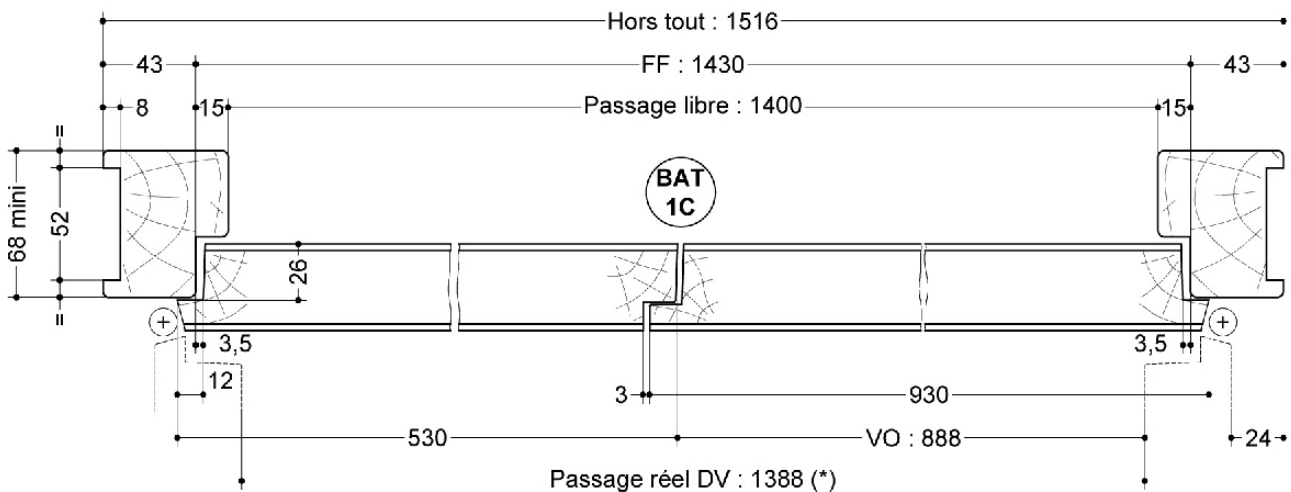

Bloc porte bois de distribution alvéolaire - à recouvrement

Double vantail - Simple action

Neuf

Huisserie/bâti bois

**STANDARD
S02S-T03**

PROCES VERBAUX	PERFORMANCES	AUTRES INFORMATIONS
	 -  -  -  -  -  -	<ul style="list-style-type: none">FDES : n° 13Poids du vantail (kg/m²) : 7,5Classe d'émission COV : A+

TYPE D'HUISSERIE	SUPPORT	VANTAIL		Dimension vantail	
		Cadre porte	Ep	Hauteur	Largeur
Sapin	Tous supports	Sapin du nord, renfort de serrure	40	1440 à 2440 au pas de 100	DVE : 430 à 930 DVI : 0 : 730 à 930 + SF : 430 à 830

EQUIPEMENTS DE BASE	
Huisserie	Type d' huisserie : voir tableau ci-dessus Section : 68 x 58 Finition : Brute Talon de 35 mm
Vantail	Type de vantail : A recouvrement Ame : Alvéolaire Revêtement : Parements MDF; Prépeint Jonction double vantail : Battement tiercé
Ferrage	fiches de 35x13 avec fiches femelles sur porte
Fermeture	Serrure mécanique à mortaiser : 1 point axe à 50 mm Verrous encastrés haut et bas

INFORMATIONS COMPLEMENTAIRES	
Les + DEYA	<ul style="list-style-type: none">Bloc porte de distribution double vantail, jusqu'à 2440 x 930 mmLarge choix d'options et de finitions de porte.

(* unité de passage à respecter selon réglementation et PMR. cf. annexes)