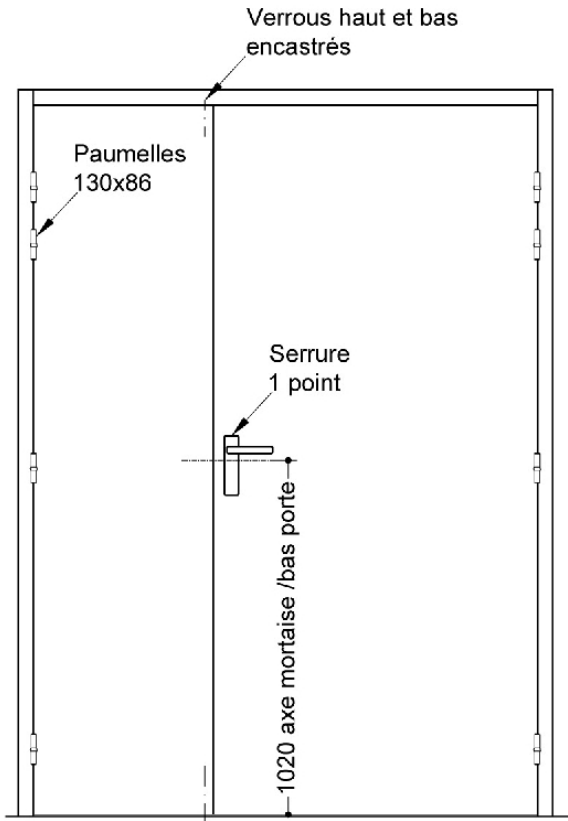

Bloc porte bois de distribution

alvéolaire - chant droit

Double vantail - Simple action

Neuf

Huisserie/bâti bois

**STANDARD
S02S-T01**

PROCES VERBAUX	PERFORMANCES	AUTRES INFORMATIONS
	 -  -  -  -  -  -	<ul style="list-style-type: none">FDES : n° 13Poids du vantail (kg/m²) : 7,5Classe d'émission COV : A+

TYPE D'HUISSERIE	SUPPORT	VANTAIL		Dimension vantail	
		Cadre porte	Ep	Hauteur	Largeur
Sapin	Tous supports	Sapin du nord, renfort de serrure	40	1440 à 2440 au pas de 100	DVE : 430 à 930 DVI : 0 : 730 à 930 + SF : 430 à 830

EQUIPEMENTS DE BASE	
Huisserie	Type d'huissérie : voir tableau ci-dessus Section : 68 x 58 Finition : Brute Talon de 35 mm
Vantail	Type de vantail : Chant droit Ame : Alvéolaire Revêtement : Parements MDF; Prépeint Jonction double vantail : Battement tiercé
Ferrage	Paumelles universelles 130x86
Fermeture	Serrure mécanique à mortaiser : 1 point axe à 50 mm Verrous encastrés haut et bas

INFORMATIONS COMPLEMENTAIRES	
Les + DEYA	<ul style="list-style-type: none">Bloc porte de distribution double vantail, jusqu'à 2440 x 930 mmLarge choix d'options et de finitions de porte.

(* unité de passage à respecter selon réglementation et PMR. cf. annexes)