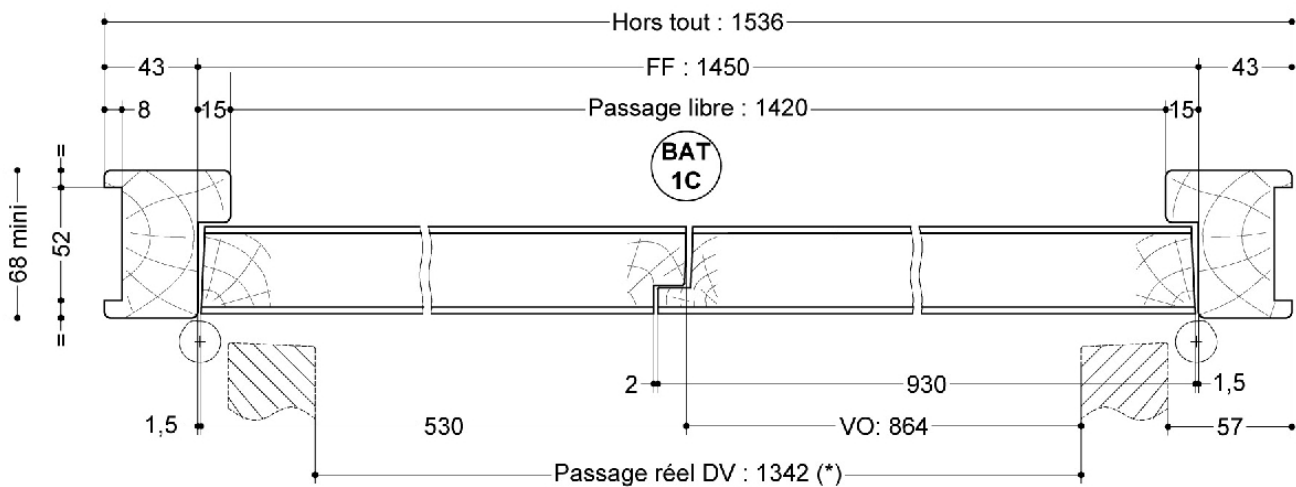

Bloc porte bois de distribution

alvéolaire - chant droit

Double vantail - Simple action

Neuf

Huisserie/bâti bois

**STANDARD
S02S-T01**

PROCES VERBAUX	PERFORMANCES	AUTRES INFORMATIONS
	 -  -  -  -  -  -	<ul style="list-style-type: none">FDES : n° 13Poids du vantail (kg/m²) : 7,5Classe d'émission COV : A+

TYPE D'HUISSERIE	SUPPORT	VANTAIL		Dimension vantail	
		Cadre porte	Ep	Hauteur	Largeur
Sapin	Tous supports	Sapin du nord, renfort de serrure	40	1440 à 2440 au pas de 100	DVE : 430 à 930 DVI : 0 : 730 à 930 + SF : 430 à 830

EQUIPEMENTS DE BASE	
Huisserie	Type d'huissérie : voir tableau ci-dessus Section : 68 x 58 Finition : Brute Talon de 35 mm
Vantail	Type de vantail : Chant droit Ame : Alvéolaire Revêtement : Parements MDF; Prépeint Jonction double vantail : Battement tiercé
Ferrage	Paumelles universelles 130x86
Fermeture	Serrure mécanique à mortaiser : 1 point axe à 50 mm Verrous encastrés haut et bas

INFORMATIONS COMPLEMENTAIRES	
Les + DEYA	<ul style="list-style-type: none">Bloc porte de distribution double vantail, jusqu'à 2440 x 930 mmLarge choix d'options et de finitions de porte.

(* unité de passage à respecter selon réglementation et PMR. cf. annexes)