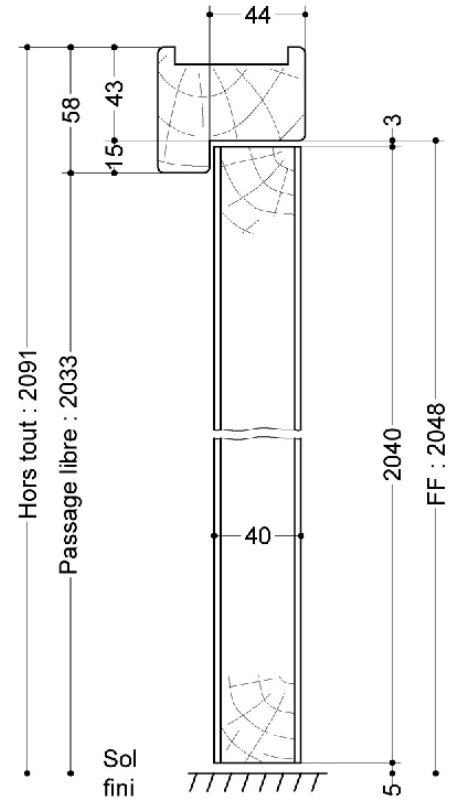

Bloc porte bois de distribution

alvéolaire - chant droit

Double vantail - Simple action

Neuf

Huisserie/bâti bois

**STANDARD
S02S-T01**

PROCES VERBAUX	PERFORMANCES	AUTRES INFORMATIONS
	 -  -  -  -  -  -	<ul style="list-style-type: none">FDES : n° 13Poids du vantail (kg/m²) : 7,5Classe d'émission COV : A+

TYPE D'HUISSERIE	SUPPORT	VANTAIL		Dimension vantail	
		Cadre porte	Ep	Hauteur	Largeur
Sapin	Tous supports	Sapin du nord, renfort de serrure	40	1440 à 2440 au pas de 100	DVE : 430 à 930 DVI : 0 : 730 à 930 + SF : 430 à 830

EQUIPEMENTS DE BASE	
Huisserie	Type d'huissérie : voir tableau ci-dessus Section : 68 x 58 Finition : Brute Talon de 35 mm
Vantail	Type de vantail : Chant droit Ame : Alvéolaire Revêtement : Parements MDF; Prépeint Jonction double vantail : Battement tiercé
Ferrage	Paumelles universelles 130x86
Fermeture	Serrure mécanique à mortaiser : 1 point axe à 50 mm Verrous encastrés haut et bas

INFORMATIONS COMPLEMENTAIRES	
Les + DEYA	<ul style="list-style-type: none">Bloc porte de distribution double vantail, jusqu'à 2440 x 930 mmLarge choix d'options et de finitions de porte.

(* unité de passage à respecter selon réglementation et PMR. cf. annexes)