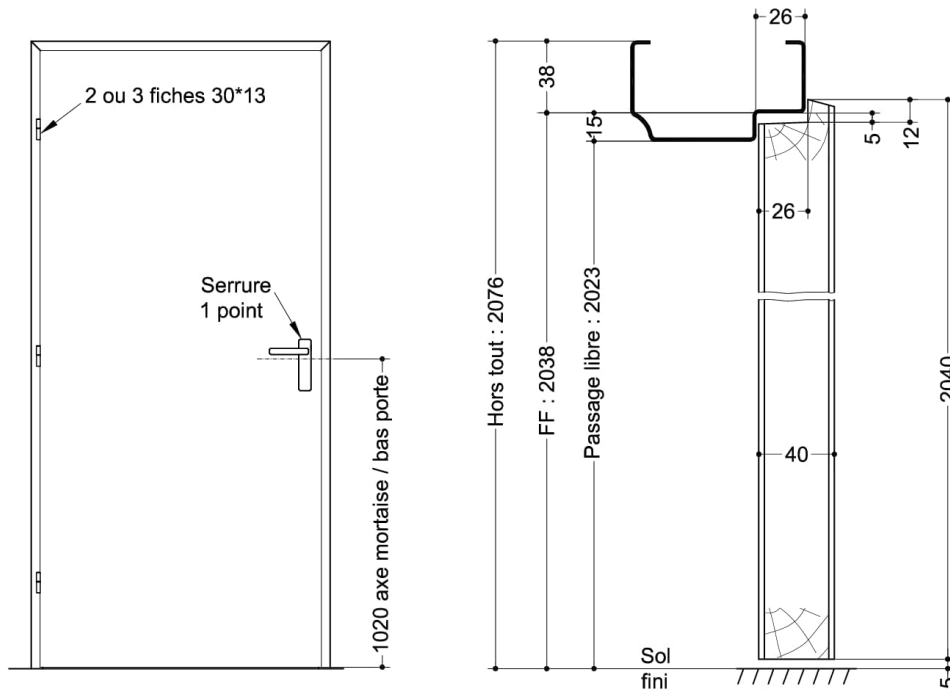

(* unité de passage à respecter selon réglementation et PMR. cf. annexes)

SAS BLOCFER, propriétaire exclusif de ce plan non contractuel, se réserve le droit de modifier son contenu pour amélioration technique