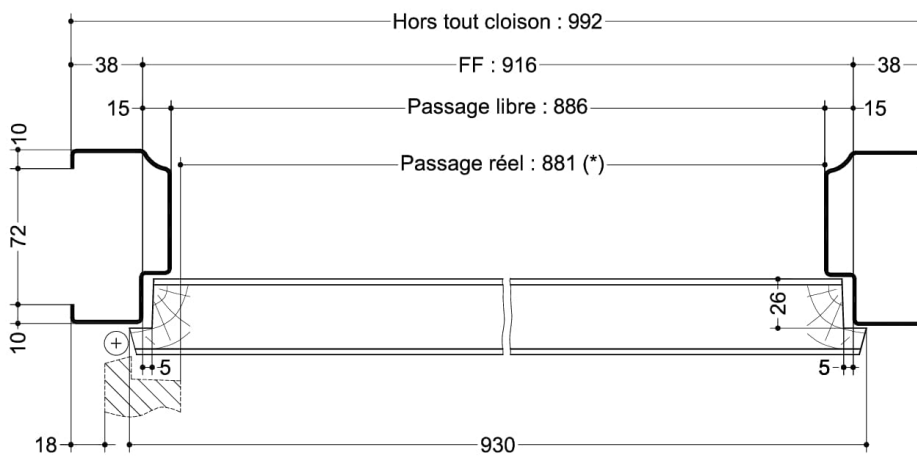

(* unité de passage à respecter selon réglementation et PMR. cf. annexes)

SAS BLOCFER, propriétaire exclusif de ce plan non contractuel, se réserve le droit de modifier son contenu pour amélioration technique