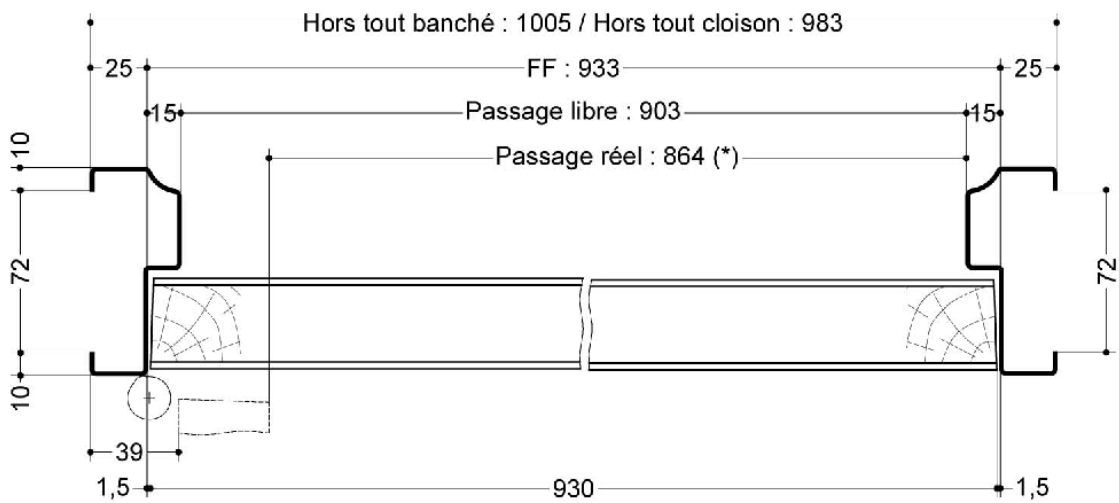

(* unité de passage à respecter selon réglementation et PMR. cf. annexes)

SAS BLOCFER, propriétaire exclusif de ce plan non contractuel, se réserve le droit de modifier son contenu pour amélioration technique