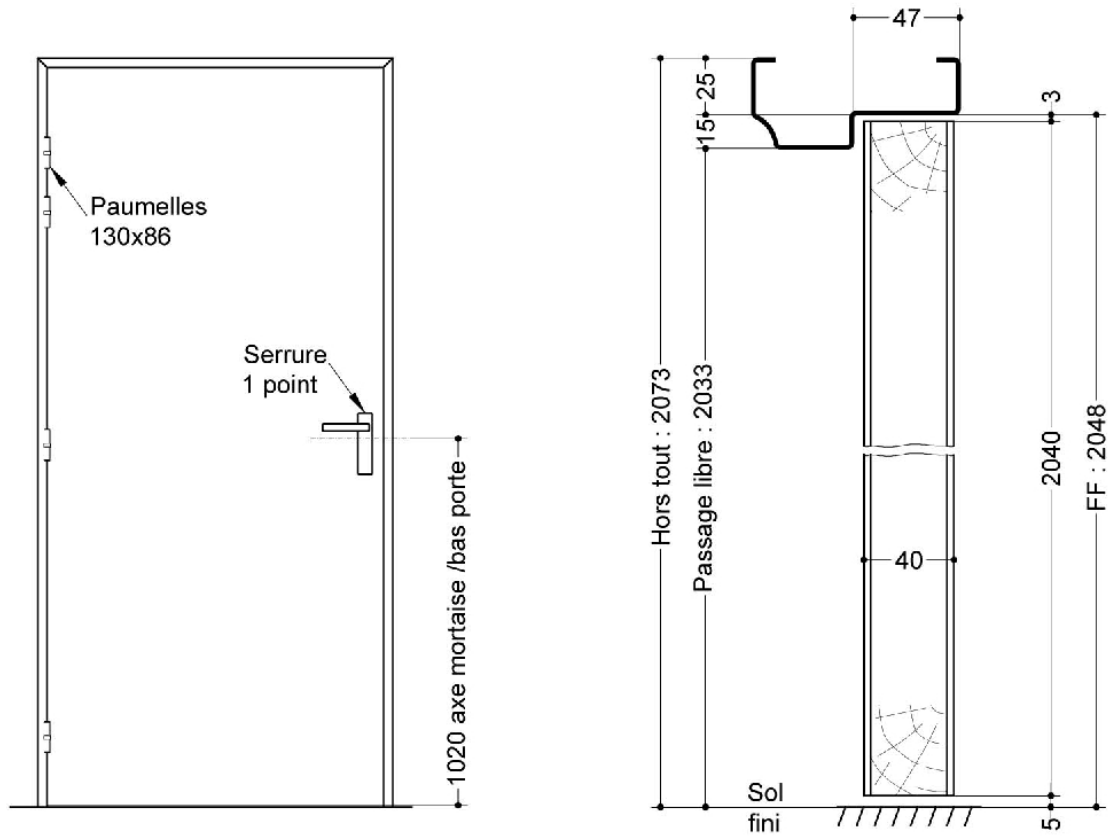

(* unité de passage à respecter selon réglementation et PMR. cf. annexes)

SAS BLOCFER, propriétaire exclusif de ce plan non contractuel, se réserve le droit de modifier son contenu pour amélioration technique