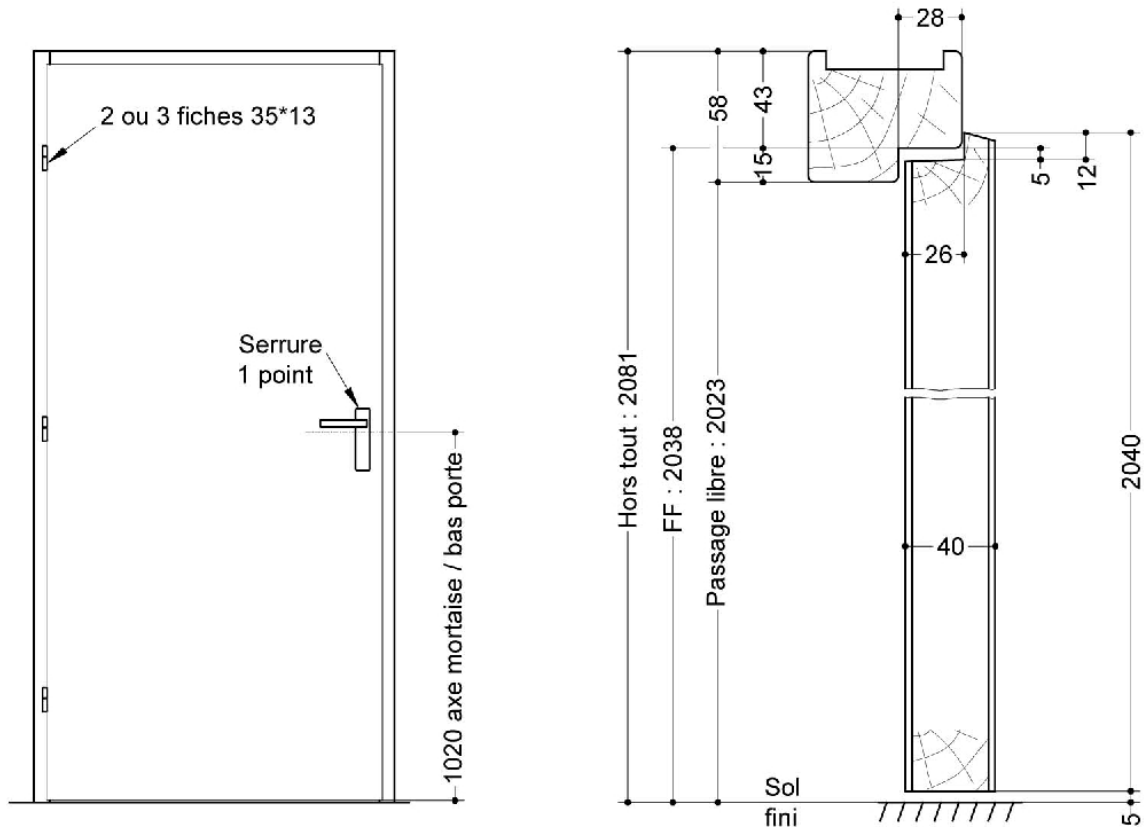

(* unité de passage à respecter selon réglementation et PMR. cf. annexes)

SAS BLOCFER, propriétaire exclusif de ce plan non contractuel, se réserve le droit de modifier son contenu pour amélioration technique