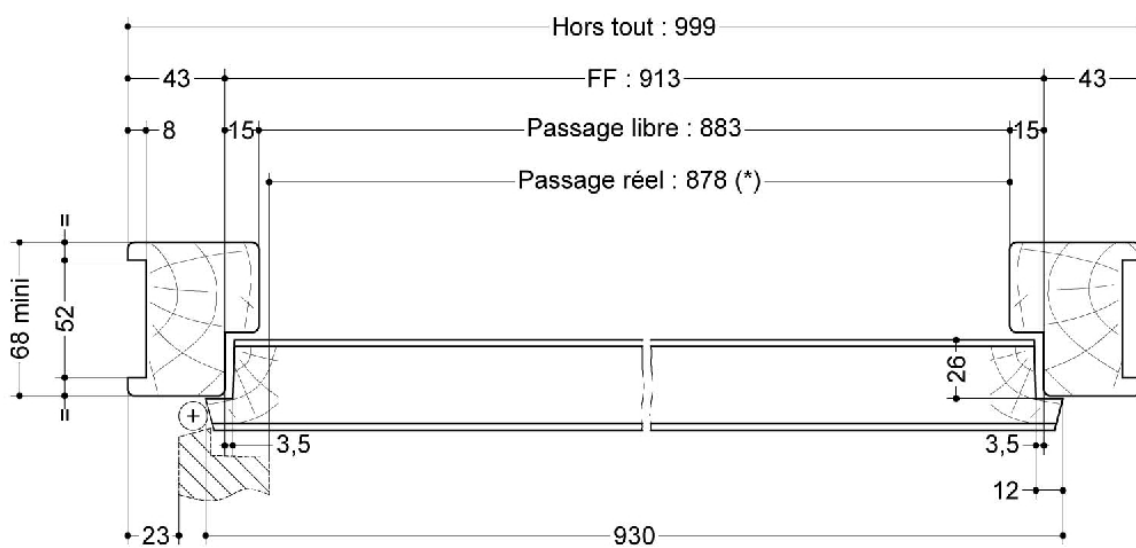

(* unité de passage à respecter selon réglementation et PMR. cf. annexes)

SAS BLOCFER, propriétaire exclusif de ce plan non contractuel, se réserve le droit de modifier son contenu pour amélioration technique