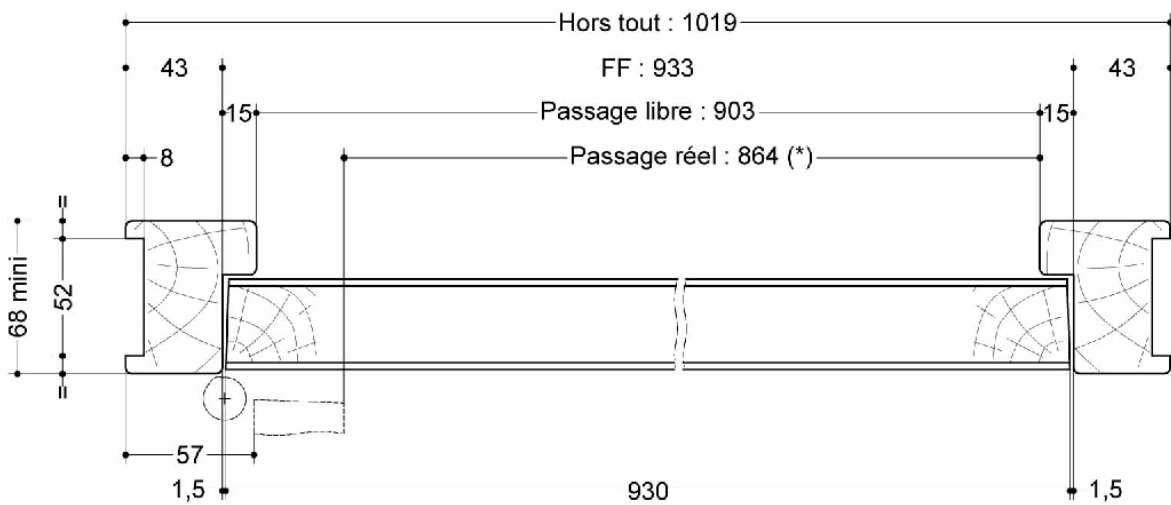

(* unité de passage à respecter selon réglementation et PMR. cf. annexes)

SAS BLOCFER, propriétaire exclusif de ce plan non contractuel, se réserve le droit de modifier son contenu pour amélioration technique