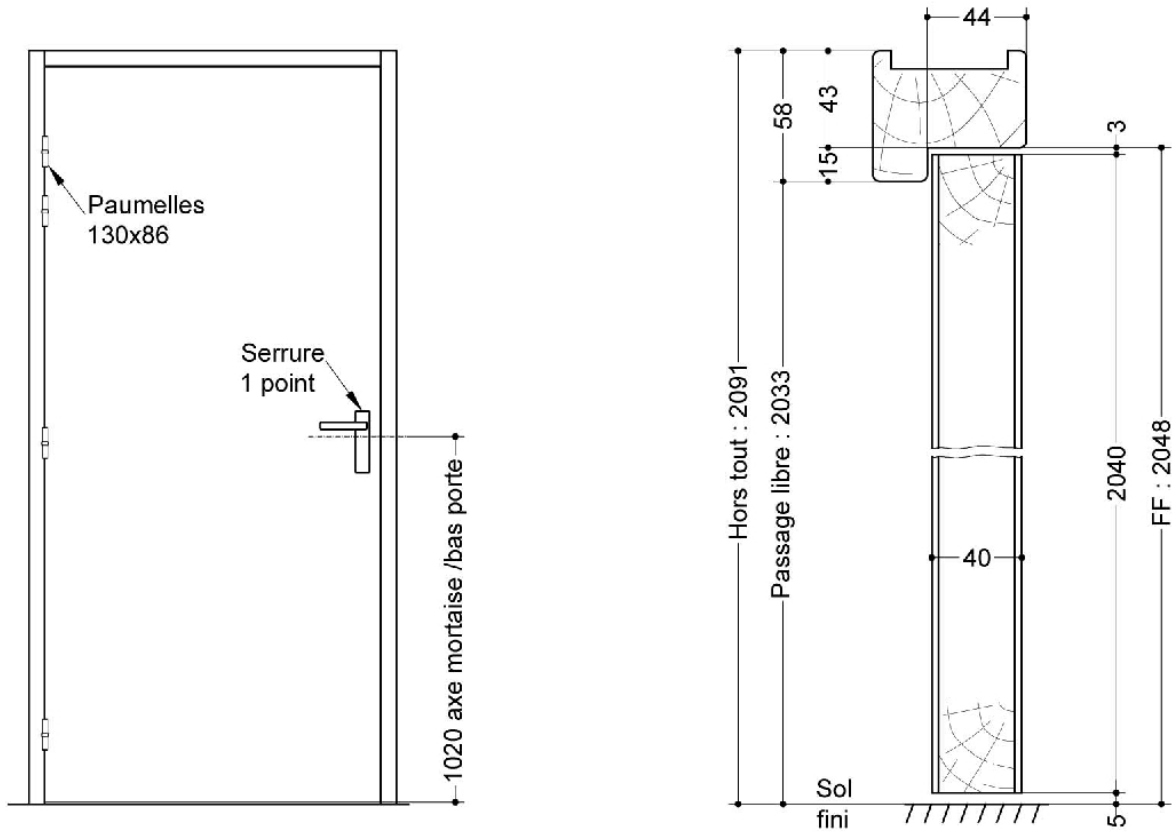

(* unité de passage à respecter selon réglementation et PMR. cf. annexes)

SAS BLOCFER, propriétaire exclusif de ce plan non contractuel, se réserve le droit de modifier son contenu pour amélioration technique