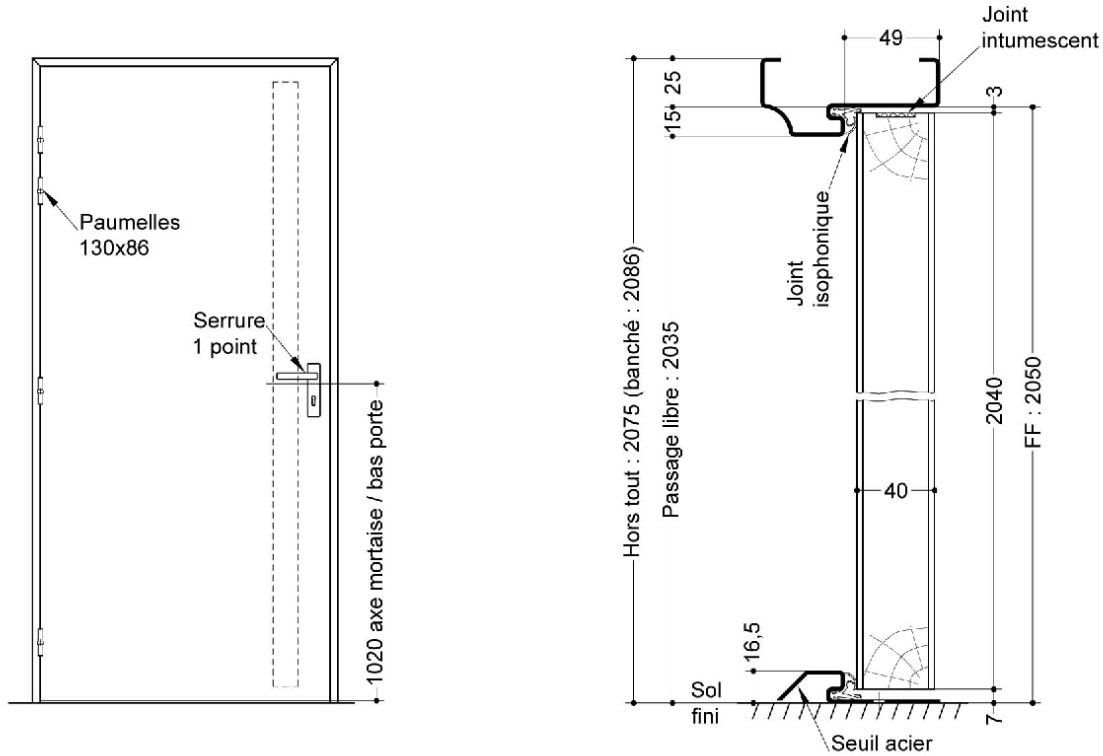

Equipements électriques	<ul style="list-style-type: none"> Références contrôles d'accès : Gâches sur montants à émission : EFF 118F Profix 2. Possibilité de réservation pour gâches EFF 128F Profix 2 (non fournie) Gâche électrique EFF EFF 331, 332 (contrepartie EFF 807); Verrou motorisé EFF EFF série 351M; Serrure électrique un point ou multipoint ABLOY avec boîtier CKEL DAS : nous consulter Contact de sécurité : EFF EFF 10405; EFF 10400 Passe-câble : DORMA KU 260; (Autres références nous consulter) 		
Imposte	Types d'imposte	vantail + imposte	imposte démontable
	Hauteur maximum (mm)	hauteur maxi 3000 (sans traverse intermédiaire)	hauteur maxi 773
Finitions et décors	<p>Finition de l'huissierie :</p> <ul style="list-style-type: none"> Huissierie métallique laquée <p>Finition du vantail :</p> <ul style="list-style-type: none"> Panneaux stratifiés Placage <p>Décors du vantail :</p> <ul style="list-style-type: none"> Moulures Décor rainure grain d'orge face extérieure et/ou intérieure selon gamme Collection Décor rainure trait de gouge face extérieure et/ou intérieure selon gamme Collection Décor rainure large face extérieure et/ou intérieure selon gamme Collection <p>Protection du vantail :</p> <ul style="list-style-type: none"> Protection des parements : plaque inox ou PVC en applique Protection des chants : cornière inox ou revêtement PVC 		
Environnement	PEFC™ (FCBA/10-01147C) ou FSC®(FCBA-COC-000338)		

Option avec
seuil suisse
bois (56x18)

Option avec
joint balai

(* unité de passage à respecter selon réglementation et PMR. cf. annexes)

SAS BLOCFER, propriétaire exclusif de ce plan non contractuel, se réserve le droit de modifier son contenu pour amélioration technique