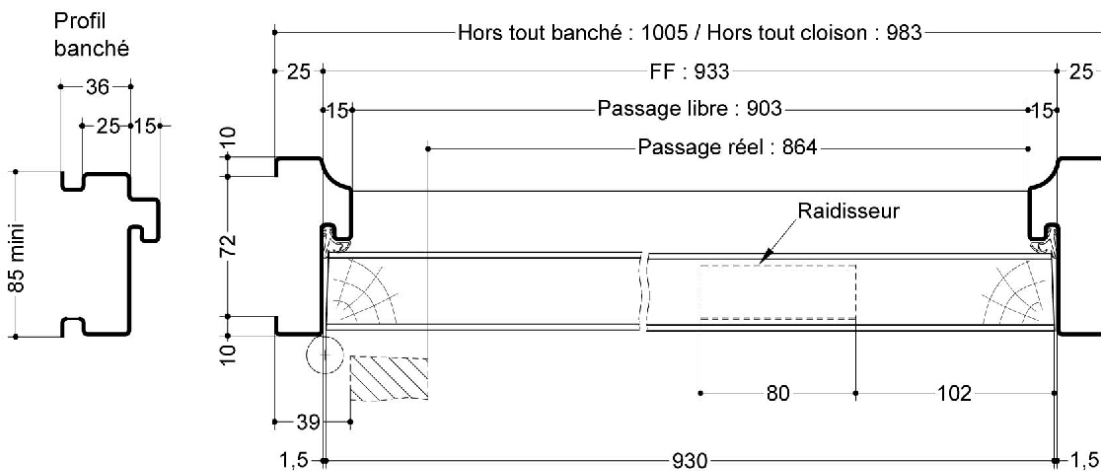

Equipements électriques	<ul style="list-style-type: none"> Références contrôles d'accès : Gâches sur montants à émission : EFF 118F Profix 2. Possibilité de réservation pour gâches EFF 128F Profix 2 (non fournie) Gâche électrique EFF EFF 331, 332 (contrepartie EFF 807); Verrou motorisé EFF EFF série 351M; Serrure électrique un point ou multipoint ABLOY avec boîtier CKEL DAS : nous consulter Contact de sécurité : EFF EFF 10405; EFF 10400 Passe-câble : DORMA KU 260; (Autres références nous consulter) 		
Imposte	Types d'imposte	vantail + imposte	imposte démontable
	Hauteur maximum (mm)	hauteur maxi 3000 (sans traverse intermédiaire)	hauteur maxi 773
Finitions et décors	<p>Finition de l'huissierie :</p> <ul style="list-style-type: none"> Huissierie métallique laquée <p>Finition du vantail :</p> <ul style="list-style-type: none"> Panneaux stratifiés Placage <p>Décors du vantail :</p> <ul style="list-style-type: none"> Moulures Décor rainure grain d'orge face extérieure et/ou intérieure selon gamme Collection Décor rainure trait de gouge face extérieure et/ou intérieure selon gamme Collection Décor rainure large face extérieure et/ou intérieure selon gamme Collection <p>Protection du vantail :</p> <ul style="list-style-type: none"> Protection des parements : plaque inox ou PVC en applique Protection des chants : cornière inox ou revêtement PVC 		
Environnement	PEFC™ (FCBA/10-01147C) ou FSC®(FCBA-COC-000338)		

MISE EN OEUVRE

Mise en oeuvre Configurations de pose validées : 1; 2; 4; 5; 6
[Cf. Annexes configurations de pose]

INFORMATIONS COMPLEMENTAIRES

Les + DEYA

- Porte stable composite avec raidisseur
- Large choix de serrures, de finitions et accessoires

Option avec
seuil suisse
bois (56x18)

Option avec
joint balai

(* unité de passage à respecter selon réglementation et PMR. cf. annexes)

SAS BLOCFER, propriétaire exclusif de ce plan non contractuel, se réserve le droit de modifier son contenu pour amélioration technique