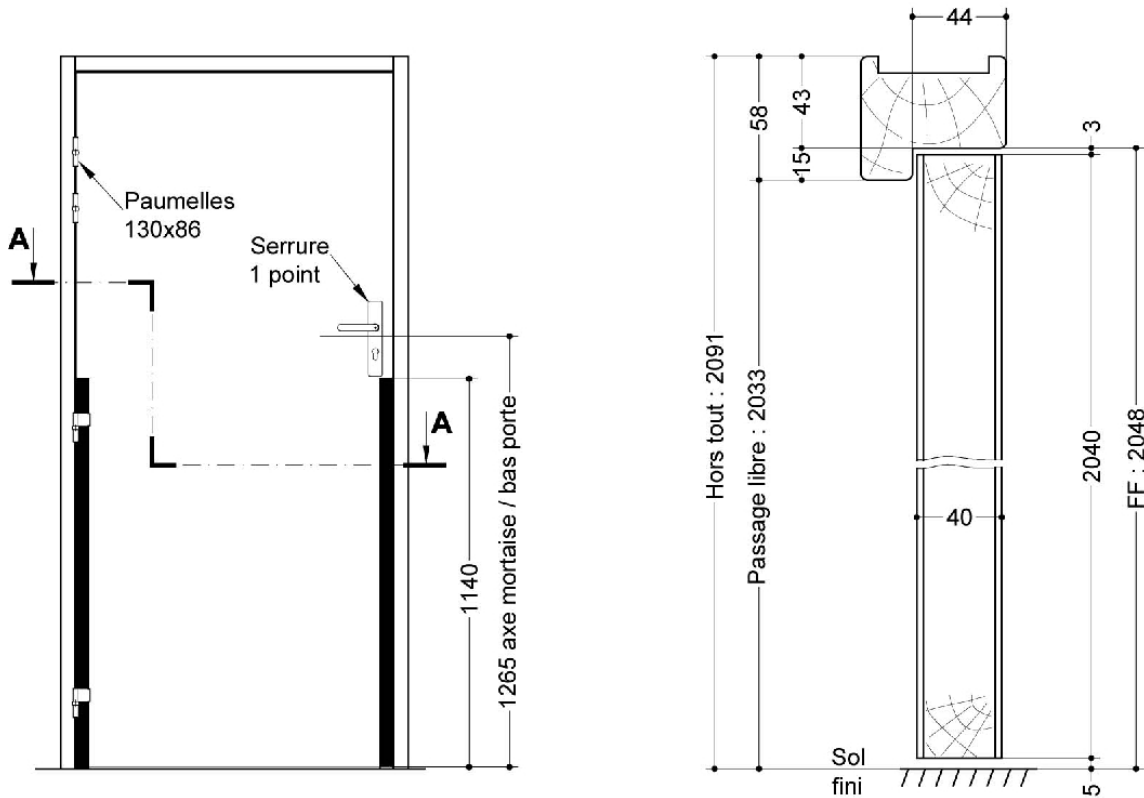

(* unité de passage à respecter selon réglementation et PMR. cf. annexes)

SAS BLOCFER, propriétaire exclusif de ce plan non contractuel, se réserve le droit de modifier son contenu pour amélioration technique