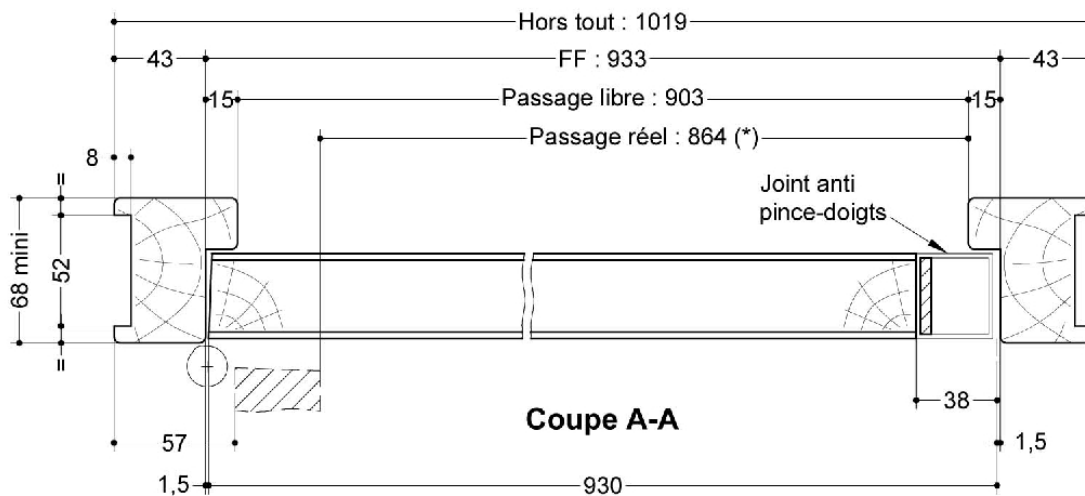

(* unité de passage à respecter selon réglementation et PMR. cf. annexes)

SAS BLOCFER, propriétaire exclusif de ce plan non contractuel, se réserve le droit de modifier son contenu pour amélioration technique