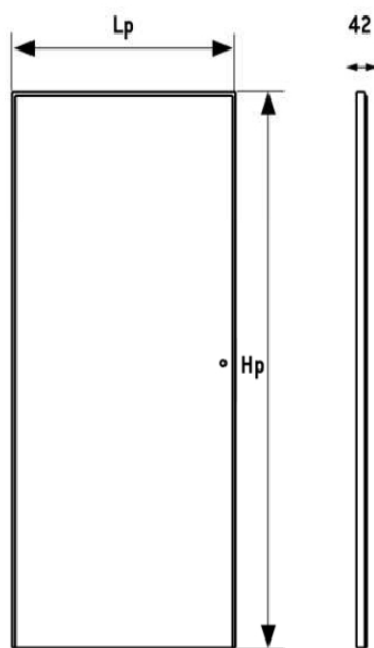

## Bloc porte invisible pour cloison de 72mm. Affleurement côté poussant

Simple vantail - Simple action  
Neuf  
Réhabilitation  
Huisserie/bâti métallique

**ÉPURE BATTANT  
Poussant  
cloison 72**

| Porte<br>Lp x Hp | Largeur de<br>passage L | Hauteur de<br>passage H | Largeur<br>encombrement<br>de pose L' | Hauteur<br>encombrement<br>de pose H' | Largeur fond<br>de feuillure<br>Lff | Hauteur fond<br>de feuillure<br>Hff | Épaisseur<br>cloison finie | Jeu sous<br>porte<br>nominal Jsp |
|------------------|-------------------------|-------------------------|---------------------------------------|---------------------------------------|-------------------------------------|-------------------------------------|----------------------------|----------------------------------|
| 730 x 2040       | 707                     | 2036                    | 809                                   | 2088                                  | 737                                 | 2051                                | 72                         | 8                                |
| 830 x 2040       | 807                     |                         | 909                                   |                                       | 837                                 |                                     |                            |                                  |
| 930 x 2040       | 907                     |                         | 1009                                  |                                       | 937                                 |                                     |                            |                                  |