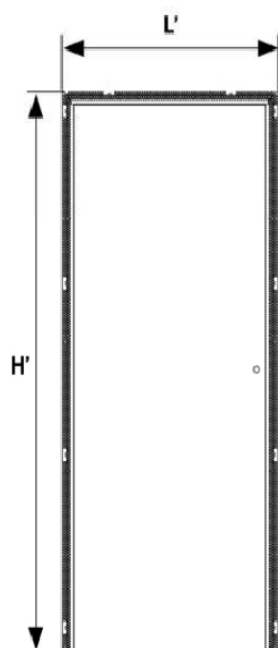

## Bloc porte invisible pour cloison de 72mm. Affleurement côté poussant

Simple vantail - Simple action  
Neuf  
Réhabilitation  
Huisserie/bâti métallique

**ÉPURE BATTANT  
Poussant  
cloison 72**

| Porte<br>Lp x Hp | Largeur de<br>passage L | Hauteur de<br>passage H | Largeur<br>encombrement<br>de pose L' | Hauteur<br>encombrement<br>de pose H' | Largeur fond<br>de feuillure<br>Lff | Hauteur fond<br>de feuillure<br>Hff | Épaisseur<br>cloison finie | Jeu sous<br>porte<br>nominal Jsp |
|------------------|-------------------------|-------------------------|---------------------------------------|---------------------------------------|-------------------------------------|-------------------------------------|----------------------------|----------------------------------|
| 730 x 2040       | 707                     | 2036                    | 809                                   | 2088                                  | 737                                 | 2051                                | 72                         | 8                                |
| 830 x 2040       | 807                     |                         | 909                                   |                                       | 837                                 |                                     |                            |                                  |
| 930 x 2040       | 907                     |                         | 1009                                  |                                       | 937                                 |                                     |                            |                                  |