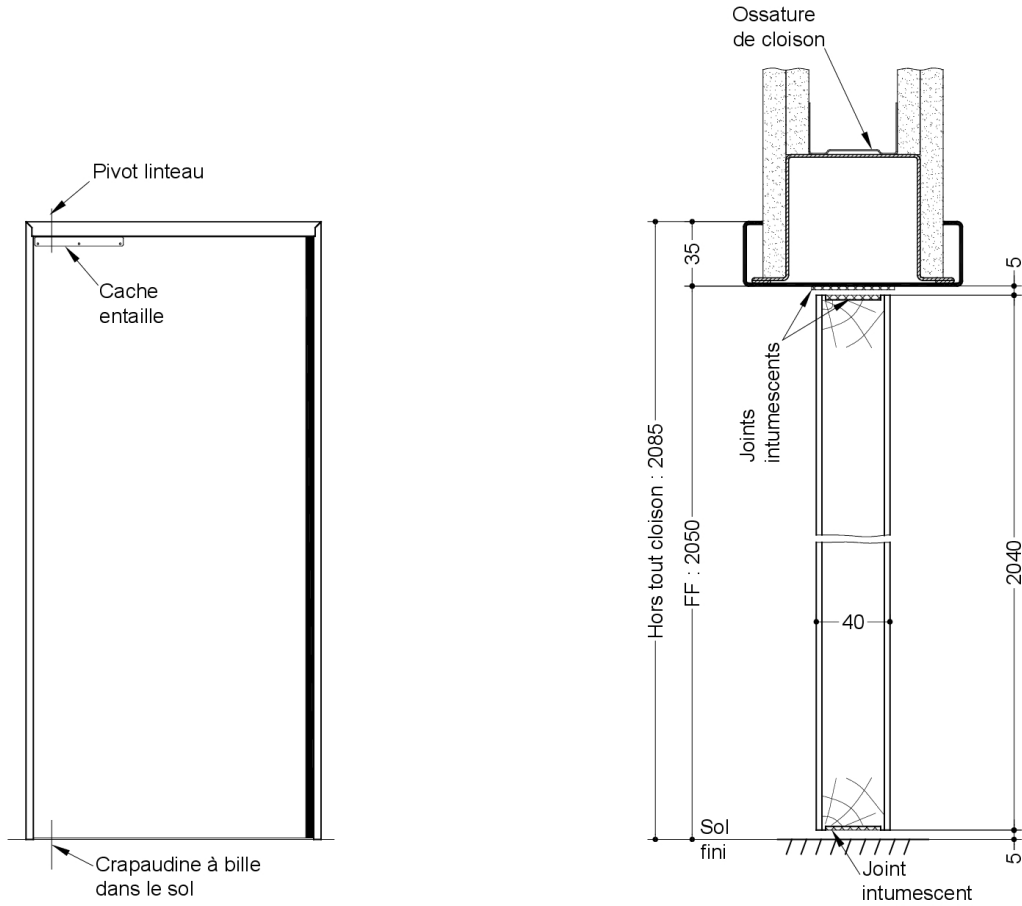

OPTIONS ET VARIANTES

Huisserie	Talon de 0 à 50 mm (de 5 en 5 mm)		
Equipements électriques	<ul style="list-style-type: none">Verrou motorisé EFF EFF série 351MContact de sécurité : EFF EFF 10405; EFF 10400		
Oculus	Dimensions standards fabrication (dimension vitrage)	rectangulaire	circulaire
	Bois	400x300 ou 400x400	Ø300 ou Ø400
	Métallique Silhouette	400x300	Ø300 ou Ø400
	Psy	400x300	
Nombre d'oculus et surface totale maximum par vantail : 3 / 0,72 m ² Pour autres dimensions, formes et spécificités, consulter Annexe "Vitrages et parclozes"			
Finitions et décors	Finition de l'hubriserie : <ul style="list-style-type: none">Huisserie métallique laquée Finition du vantail : <ul style="list-style-type: none">Panneaux stratifiésPlacage Protection du vantail : <ul style="list-style-type: none">Protection des parements : plaque inox ou PVC en appliqueProtection des chants : cornière inox		
Environnement	PEFC™ (FCBA/10-01147C) ou FSC®(FCBA-COC-000338)		

MISE EN OEUVRE

Mise en oeuvre	Configurations de pose validées : 3 (Cf. Annexes configurations de pose)
-----------------------	---

INFORMATIONS COMPLEMENTAIRES

Les + DEYA	<ul style="list-style-type: none">Bloc porte double action avec pivot linteauVitrage et accessoires disponibles sur consultation.
-------------------	--