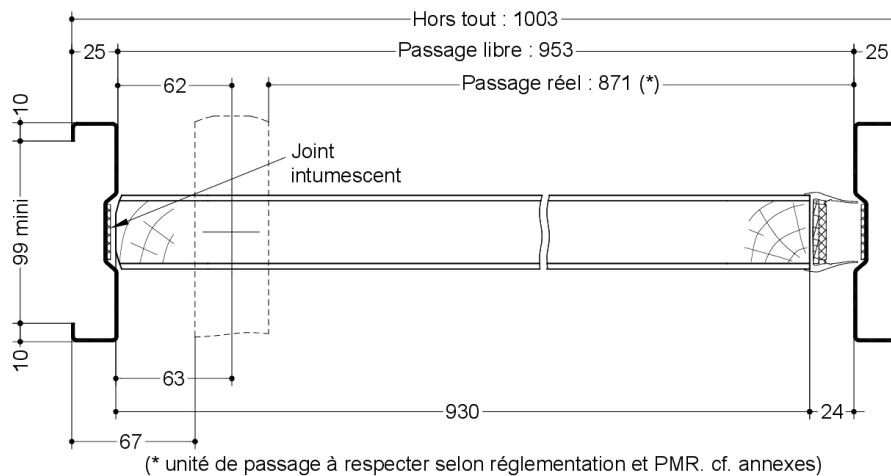

OPTIONS ET VARIANTES

Huisserie	Talon de 0 à 50 mm (de 5 en 5 mm)		
Equipements électriques	<ul style="list-style-type: none">Verrou motorisé EFF EFF série 351MContact de sécurité : EFF EFF 10405; EFF 10400		
Oculus	Dimensions standards fabrication (dimension vitrage)	rectangulaire	circulaire
	Bois	400x300 ou 400x400	Ø300 ou Ø400
	Métallique Silhouette	400x300	Ø300 ou Ø400
	Psy	400x300	
Nombre d'oculus et surface totale maximum par vantail : 3 / 0,72 m ² Pour autres dimensions, formes et spécificités, consulter Annexe "Vitrages et parclozes"			
Finitions et décors	Finition de l'hubriserie : <ul style="list-style-type: none">Huisserie métallique laquée Finition du vantail : <ul style="list-style-type: none">Panneaux stratifiésPlacage Protection du vantail : <ul style="list-style-type: none">Protection des parements : plaque inox ou PVC en appliqueProtection des chants : cornière inox		
Environnement	PEFC™ (FCBA/10-01147C) ou FSC®(FCBA-COC-000338)		

MISE EN OEUVRE

Mise en oeuvre	Configurations de pose validées : 3 (Cf. Annexes configurations de pose)
-----------------------	---

INFORMATIONS COMPLEMENTAIRES

Les + DEYA	<ul style="list-style-type: none">Bloc porte double action avec pivot linteauVitrage et accessoires disponibles sur consultation.
-------------------	--