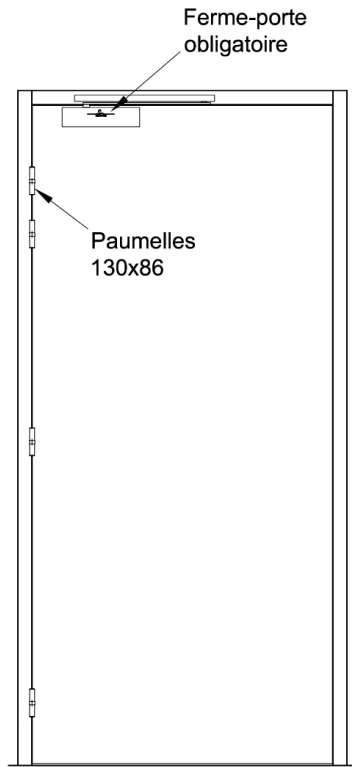

SAS BLOCFER, propriétaire exclusif de ce plan non contractuel, se réserve le droit de modifier son contenu pour amélioration technique