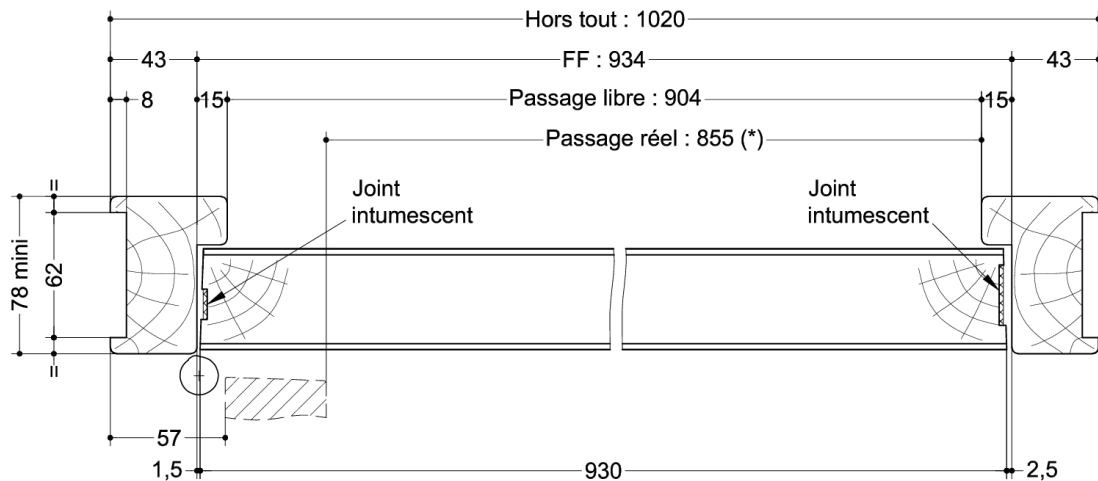

SAS BLOCFER, propriétaire exclusif de ce plan non contractuel, se réserve le droit de modifier son contenu pour amélioration technique