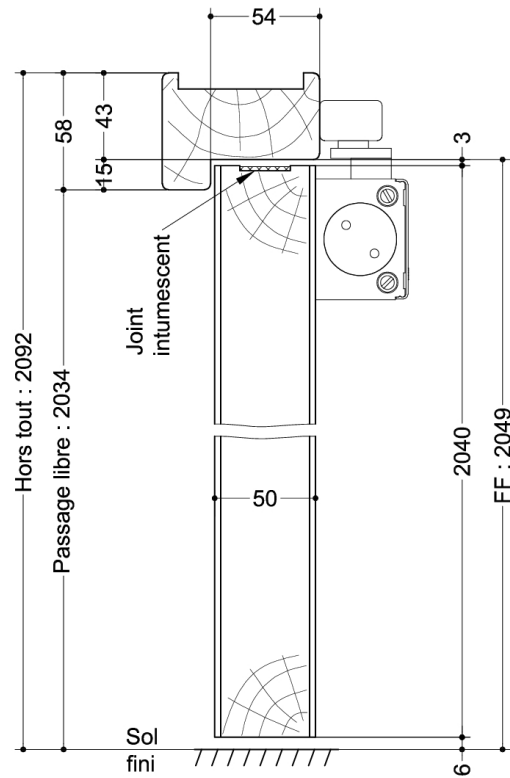

SAS BLOCFER, propriétaire exclusif de ce plan non contractuel, se réserve le droit de modifier son contenu pour amélioration technique