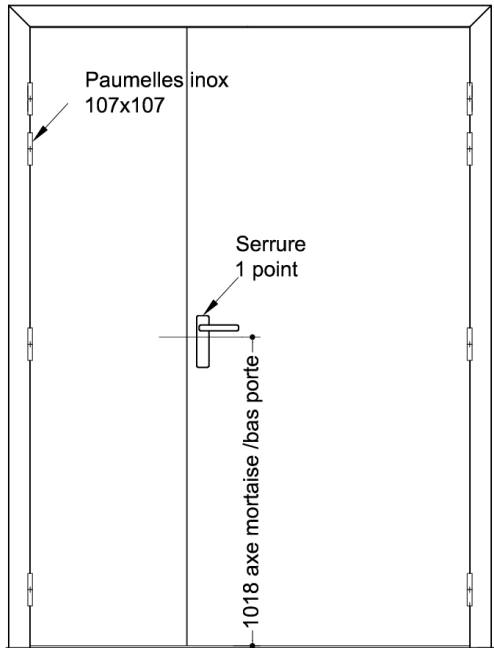

-

-

Résistance aux projections d'eau

-

AUTRES INFORMATIONS

- Poids du vantail (kg/m²) : 14,34

TYPE D'HUISSERIE	SUPPORT	VANTAIL		Dimension vantail	
		Cadre porte	Ep	Hauteur	Largeur
Huisserie PVC gris + aile amovible clipsable	Tous supports	Cadre PVC avec alèses compact (sur montants)	40	2040	DVE : 830 ou 930 DVI : 0 : 930 + SF : 330 à 830 au pas de 100

EQUIPEMENTS DE BASE

Huisserie	Type d'huissérie : voir tableau ci-dessus Finition : Gris clair (teinté dans la masse) Epaisseur mini support : 70
Vantail	Type de vantail : Chant droit Ame : Panneau composite imputrescible Revêtement : Parements panneaux compact
Ferrage	Paumelles inox 107x107
Fermeture	Serrure mécanique à mortaiser : 1 point axe à 50 mm

OPTIONS ET VARIANTES

Huisserie	Divers profils			
Serrure mécanique à mortaiser	Serrure 1 point : <ul style="list-style-type: none">axe à 50 mm : BRICARD série 900axe à 120mm : Vachette D45 XL			
Oculus	Dimensions standards fabrication (dimension vitrage)	Carré	rectangulaire	circulaire
	Métallique inox	290x290, 390x390	390x290, 1190x290, 1190x390	Ø300
	Bois		390x290, 1190x290, 1190x390	Ø390
Nombre d'oculus maximum par vantail : 2				

MISE EN OEUVRE

Mise en oeuvre	Configurations de pose validées : Voir schémas (Cf. Annexes configurations de pose)
-----------------------	---

INFORMATIONS COMPLEMENTAIRES

Les + DEYA	<ul style="list-style-type: none">Porte résistante aux projections d'eau, idéale pour les environnements humides (salles d'eau, piscines, centres de thalasso, cuisines...)Porte légère facilitant la manutention
-------------------	--