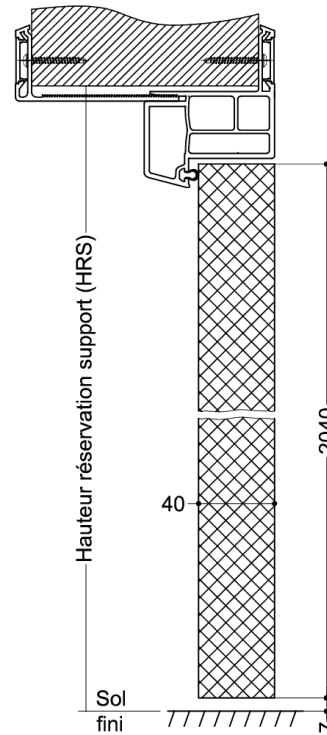

-

-

Résistance aux projections d'eau

-

AUTRES INFORMATIONS

- Poids du vantail (kg/m²) : 14,34

TYPE D'HUISSERIE	SUPPORT	VANTAIL		Dimension vantail	
		Cadre porte	Ep	Hauteur	Largeur
Huisserie PVC gris + aile amovible clipsable	Tous supports	Cadre PVC avec alèses compact (sur montants)	40	2040	DVE : 830 ou 930 DVI : 0 : 930 + SF : 330 à 830 au pas de 100

EQUIPEMENTS DE BASE

Huisserie	Type d'huissérie : voir tableau ci-dessus Finition : Gris clair (teinté dans la masse) Epaisseur mini support : 70
Vantail	Type de vantail : Chant droit Ame : Panneau composite imputrescible Revêtement : Parements panneaux compact
Ferrage	Paumelles inox 107x107
Fermeture	Serrure mécanique à mortaiser : 1 point axe à 50 mm

OPTIONS ET VARIANTES

Huisserie	Divers profils			
Serrure mécanique à mortaiser	Serrure 1 point : <ul style="list-style-type: none">axe à 50 mm : BRICARD série 900axe à 120mm : Vachette D45 XL			
Oculus	Dimensions standards fabrication (dimension vitrage)	Carré	rectangulaire	circulaire
	Métallique inox	290x290, 390x390	390x290, 1190x290, 1190x390	Ø300
	Bois		390x290, 1190x290, 1190x390	Ø390
Nombre d'oculus maximum par vantail : 2				

MISE EN OEUVRE

Mise en oeuvre	Configurations de pose validées : Voir schémas (Cf. Annexes configurations de pose)
-----------------------	---

INFORMATIONS COMPLEMENTAIRES

Les + DEYA	<ul style="list-style-type: none">Porte résistante aux projections d'eau, idéale pour les environnements humides (salles d'eau, piscines, centres de thalasso, cuisines...)Porte légère facilitant la manutention
-------------------	--