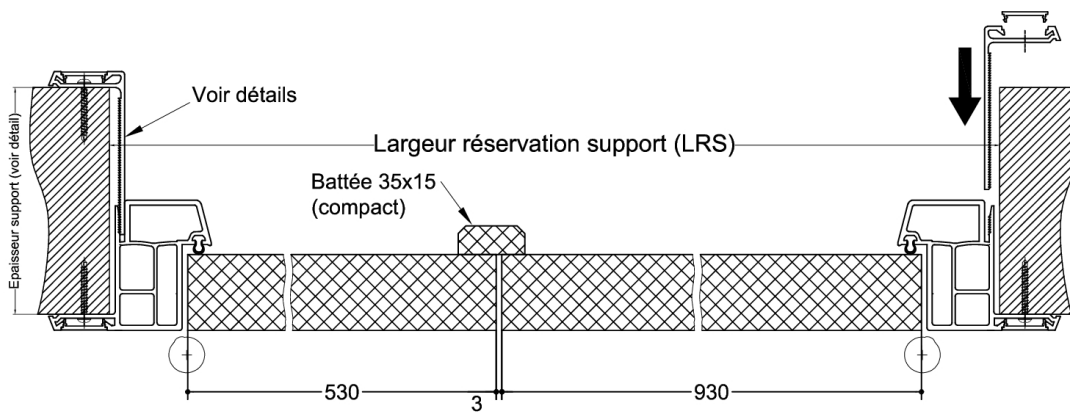

-

-

Résistance aux projections d'eau

-

AUTRES INFORMATIONS

- Poids du vantail (kg/m²) : 14,34

TYPE D'HUISSERIE	SUPPORT	VANTAIL		Dimension vantail	
		Cadre porte	Ep	Hauteur	Largeur
Huisserie PVC gris + aile amovible clipsable	Tous supports	Cadre PVC avec alèses compact (sur montants)	40	2040	DVE : 830 ou 930 DVI : 0 : 930 + SF : 330 à 830 au pas de 100

OPTIONS ET VARIANTES

Huisserie	Divers profils			
Serrure mécanique à mortaiser	Serrure 1 point : <ul style="list-style-type: none">axe à 50 mm : BRICARD série 900axe à 120mm : Vachette D45 XL			
Oculus	Dimensions standards fabrication (dimension vitrage)	Carré	rectangulaire	circulaire
	Métallique inox	290x290, 390x390	390x290, 1190x290, 1190x390	Ø300
	Bois		390x290, 1190x290, 1190x390	Ø390
Nombre d'oculus maximum par vantail : 2				

MISE EN OEUVRE

Mise en oeuvre	Configurations de pose validées : Voir schémas (Cf. Annexes configurations de pose)
-----------------------	---

INFORMATIONS COMPLEMENTAIRES

Les + DEYA	<ul style="list-style-type: none">Porte résistante aux projections d'eau, idéale pour les environnements humides (salles d'eau, piscines, centres de thalasso, cuisines...)Porte légère facilitant la manutention
-------------------	--

Détails

	Longueur découpe (mm)	Ep. support
a	36	70
b	46	80
c	56	90
d	66	100
e	76	110
f	86	120

	Réservation support		Largeur portes
	HRS	LRS	
2092		1355	930+330
		1455	930+430
		1555	930+530
		1655	930+630
		1755	930+730
		1755	830+830
		1855	930+830
		1955	930+930