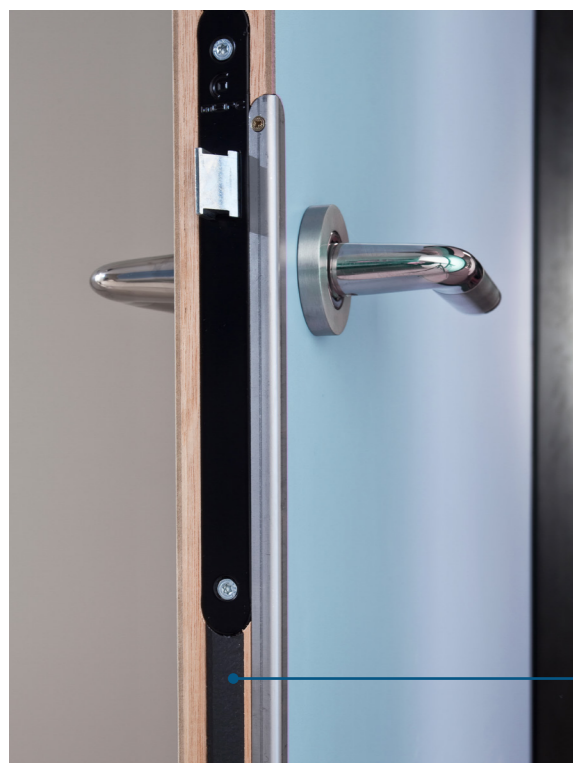

# CORNIÈRE INOX

La cornière en inox est la meilleure solution de protection des angles de portes contre les chocs, alliant résistance, hygiène et esthétique. Sa double couverture, à la fois des chants et des angles, permet une protection optimale des portes (chocs de brancards et aléas des ERP). La cornière inox intègre un joint amortisseur protégeant efficacement le revêtement de la porte et reste compatible avec la pose de joints sur les chants.

#### HYGIENIQUE

cornière en inox plane  
et lisse facilitant  
le nettoyage

#### ESTHETIQUE

cornière vissée et  
encastrée au design  
épuré, conçue pour durer  
(démontable)