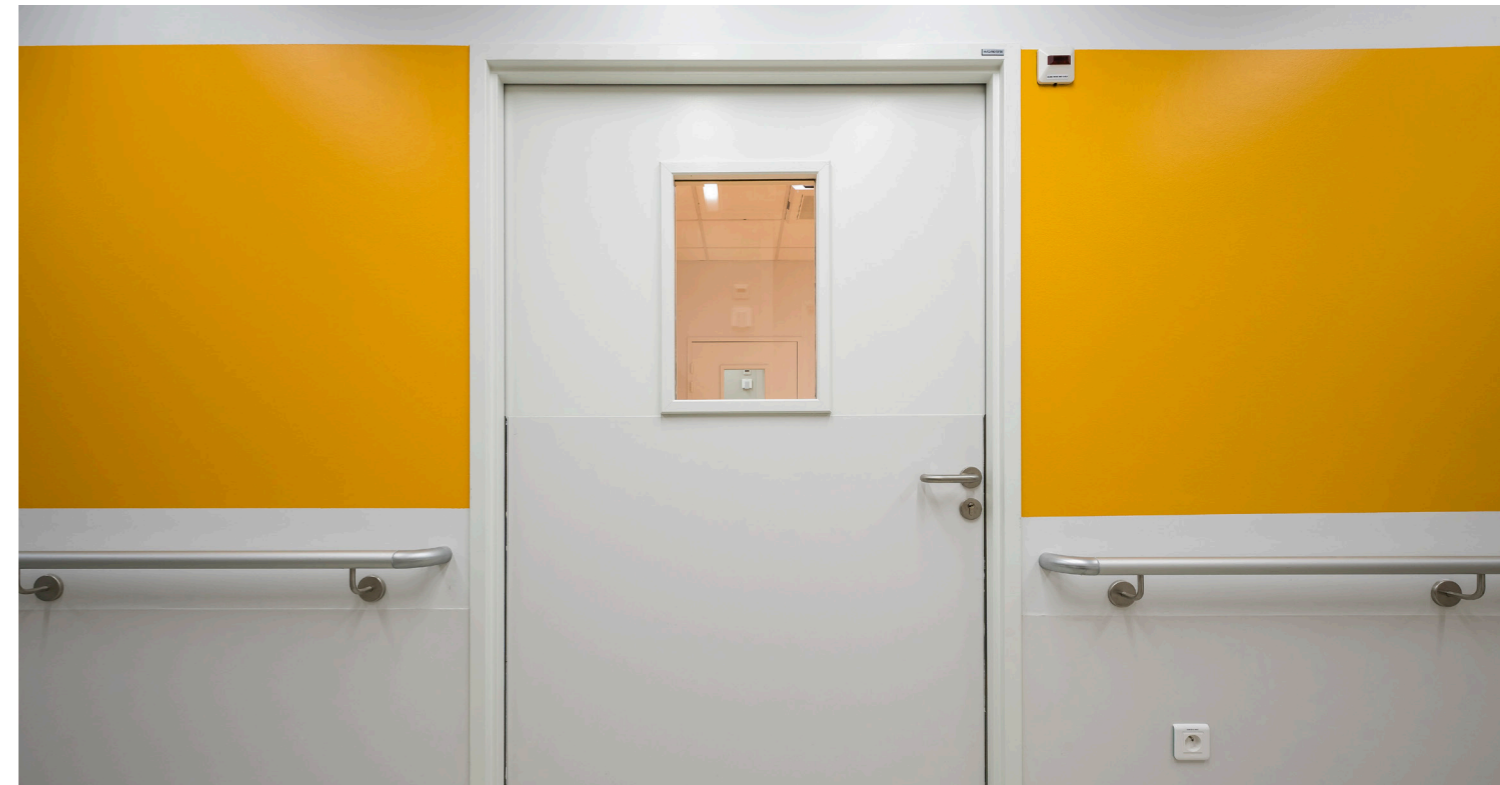

NOS + PRODUITS

ANTI-CHOC

cornière avec double protection :
CHANTS + ANGLES de porte avec
joint amortisseur

HYGIENIQUE

cornière en inox plane
et lisse facilitant
le nettoyage

ESTHETIQUE

cornière vissée et
encastrée au design
épuré, conçue pour durer
(démontable)

QUELQUES CONTRAINTES EN UN COUP D'OEIL

	Contraintes initiales			
	SV SA : E130 maxi DA : E130 / 60 / 90		DV SA : E130 maxi DA : E130 / 60 / 90	
	Cornière 1100 mm Sur vantail 2040 et autres hauteurs	Cornière filante 2040 mm sur vantail 2040 uniquement	Cornière 1100 mm Sur vantail 2040 et autres hauteurs	Cornière filante 2040 mm sur vantail 2040 uniquement
Côté paumelles Face opposée paumelles	✓	✓	✓	✓
Côté paumelles Face paumelles	✓	✓	✓	✓
Côté serrure Face opposée paumelles	✓	✓	✗	✗
Côté serrure Face paumelles	✓	✓	✗	✗

Les cornières inox ne sont pas possibles sur certaines configurations produit (porte à galandage, porte maternelle, porte à recouvrement...) et sont non compatibles selon certaines options (chant PVC, charnière invisible, charnière Double Action, plinthe automatique,...).

Pour des configurations spécifiques, étude possible sur demande (contraintes supplémentaires possibles).